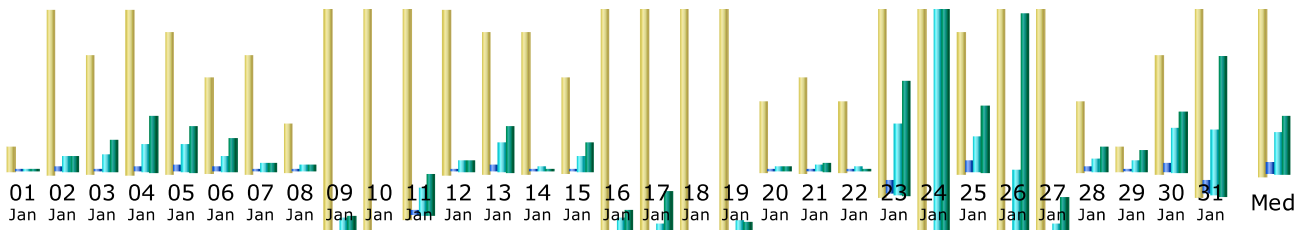

Dia	Numero de visitas	Páginas	Hits	Bytes
01 Jan 2012	1	1	1	8.49 KB
02 Jan 2012	7	15	75	543.43 KB
03 Jan 2012	5	12	97	1.23 MB
04 Jan 2012	7	22	148	2.25 MB
05 Jan 2012	6	29	153	1.85 MB
06 Jan 2012	4	13	85	1.29 MB
07 Jan 2012	5	8	47	327.01 KB
08 Jan 2012	2	4	34	243.86 KB
09 Jan 2012	10	29	108	869.13 KB
10 Jan 2012	12	37	140	1.02 MB
11 Jan 2012	9	24	153	1.62 MB
12 Jan 2012	7	9	57	356.59 KB
13 Jan 2012	6	30	168	1.79 MB
14 Jan 2012	6	10	18	69.75 KB
15 Jan 2012	4	9	80	1.16 MB
16 Jan 2012	10	25	102	1.07 MB
17 Jan 2012	11	45	198	2.74 MB
18 Jan 2012	12	20	81	492.76 KB
19 Jan 2012	10	19	90	603.62 KB
20 Jan 2012	3	6	24	92.64 KB
21 Jan 2012	4	12	34	275.40 KB
22 Jan 2012	3	4	13	83.10 KB
23 Jan 2012	8	71	405	4.61 MB
24 Jan 2012	16	502	2,202	15.36 MB
25 Jan 2012	6	52	202	2.69 MB
26 Jan 2012	16	449	1,209	15.00 MB
27 Jan 2012	14	98	601	5.33 MB
28 Jan 2012	3	18	70	993.65 KB
29 Jan 2012	1	12	51	851.85 KB
30 Jan 2012	5	43	247	2.45 MB
31 Jan 2012	8	73	372	5.69 MB
Med	7	54	234	2.35 MB
Total	221	1,701	7,265	72.85 MB

Dias da semana